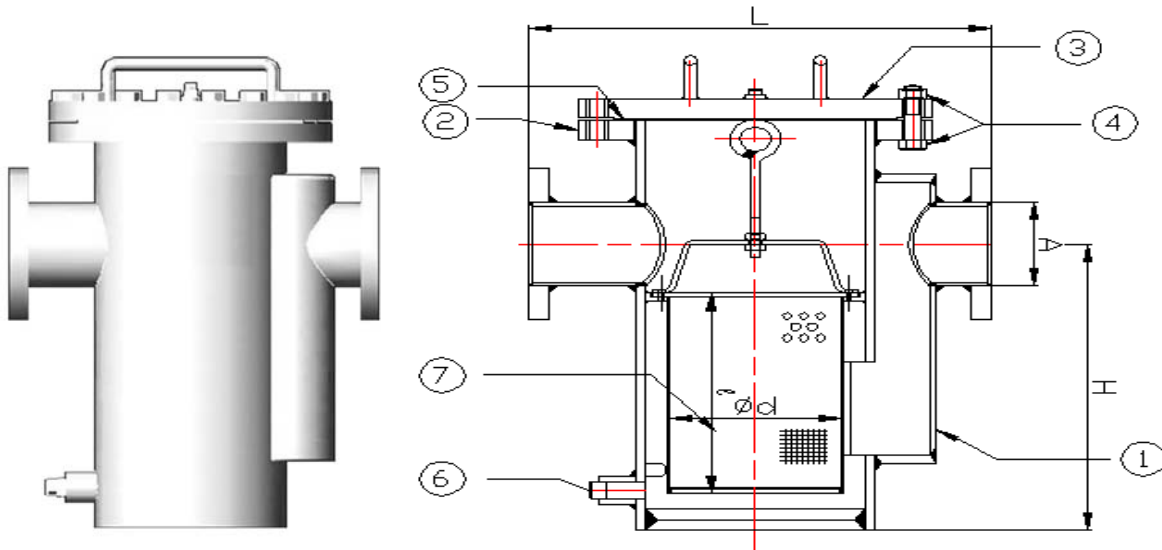

焊製 FB 型單桶過濾器法蘭口 150LB/10K

本體材質	濾網材質
<input type="checkbox"/> A106B(A285C)	<input type="checkbox"/> SUS304
<input type="checkbox"/> A312-TP304 (A240-304)	<input type="checkbox"/> SUS316
<input type="checkbox"/> A312-TP316 (A240-316)	<input type="checkbox"/> SUS304L
<input type="checkbox"/> A312-TP304L(A240-304L)	<input type="checkbox"/> SUS316L
<input type="checkbox"/> A312-TP316L(A240-316L)	濾網過濾精度 _____ mesh
其他客製化材質	

SIZE A(英寸)	L	H (Approx)	C (Drain)	濾網		吊桿裝置 (Yes/No)
				ϕd	l	
25A 1"	200	150	3/4"	45	90	No
40A 1-1/2"	200	150	3/4"	45	90	No
50A 2"	270	190	3/4"	60	120	No
65A 2-1/2"	350	230	3/4"	70	150	No
80A 3"	460	340	3/4"	90	240	No
100A 4"	520	420	3/4"	150	300	No
125A 5"	570	530	3/4"	150	380	No
150A 6"	660	570	3/4"	200	400	Yes
200A 8"	760	750	1"	250	560	Yes
250A 10"	900	930	1"	300	700	Yes
300A 12"	950	1100	1-1/2"	350	850	Yes
350A 14"	1000	1150	1-1/2"	400	870	Yes
400A 16"	1050	1250	1-1/2"	450	950	Yes
450A 18"	1150	1400	1-1/2"	500	1050	Yes
500A 20"	1300	1560	2"	550	1150	Yes
550A 22"	1500	1730	2"	600	1300	Yes
600A 24"	1600	1880	2"	650	1400	Yes