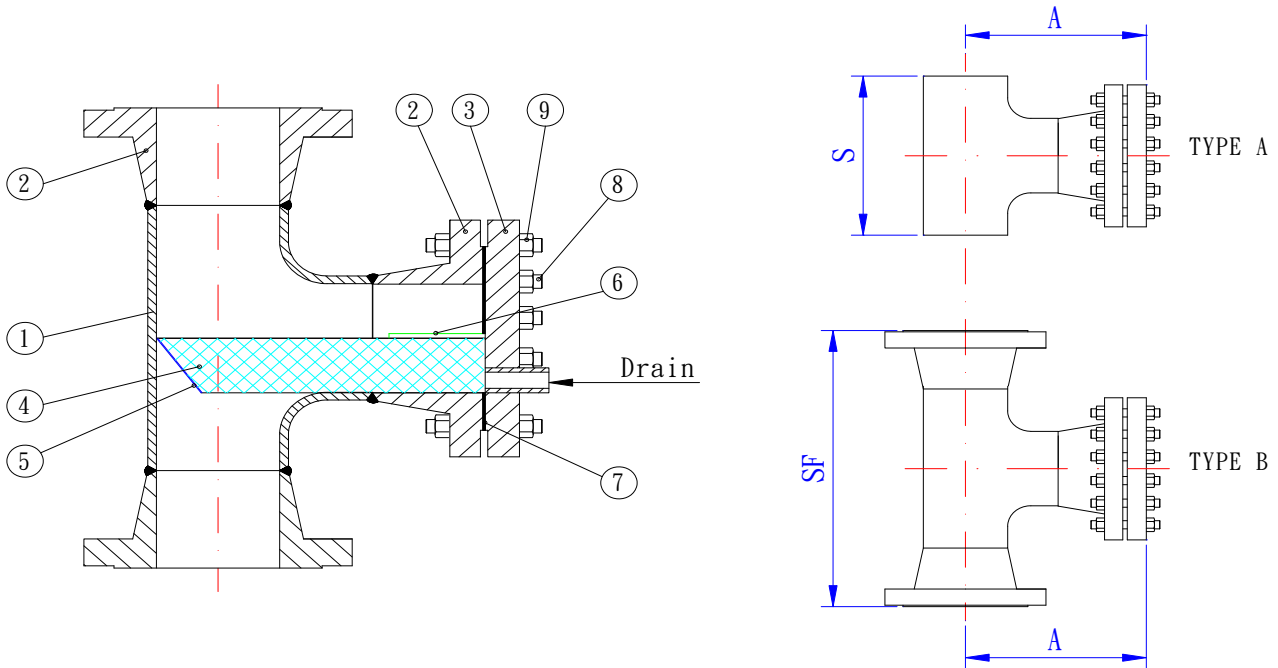

Fabricated "Bath Tub" (T-Type)Strainer

MODEL:TB150/TB300/TB600/TB900

本體材質	濾網材質
<input type="checkbox"/> A234WPB	<input type="checkbox"/> SUS304
<input type="checkbox"/> A403-304	<input type="checkbox"/> SUS316
<input type="checkbox"/> A403-316	<input type="checkbox"/> SUS304L
<input type="checkbox"/> A403-304L	<input type="checkbox"/> SUS316L
<input type="checkbox"/> A403-316L	濾網過濾精度 _____ mesh
其他客製化材質	

SIZE (inches)	S	SF			A			TEE DIMENSIONS: Acc. to ANSI B16.9 BUTT WELD ENDS: Acc. to ANSI B16.25 FLANGED ENDS: Acc. to ANSI B16.5 SPECIAL MATERIALS ON REQUEST.
		150#	300#	600#	150#	300#	600#	
2" 50A	127	254	268	286	148	158	177	
3" 80A	172	312	332	351	182	197	216	
4" 100A	210	363	382	427	208	225	260	
6" 150A	286	464	483	535	260	281	324	
8" 200A	356	560	579	636	311	333	382	
10" 250A	432	636	668	750	351	385	447	
12" 300A	508	737	769	833	403	438	492	
14" 350A	558	814	846	902	445	464	480	
16" 400A	686	864	903	979	472	511	574	
18" 450A	762	966	1004	1067	525	565	624	
20" 500A	864	1052	1086	1156	571	609	676	